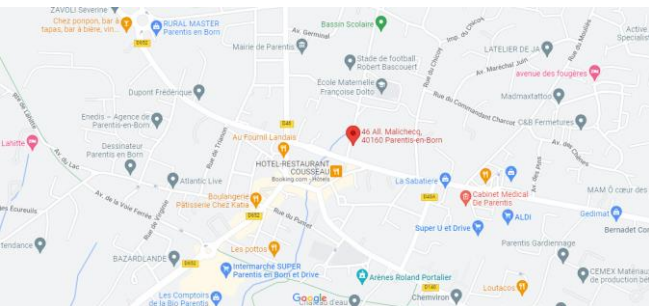

Accès par la route :

Venant de Bordeaux ou Bayonne : autoroute A63
sortie 17, puis suivre « Parentis en Born »

Venant de Arcachon : par Biscarosse ou Sanguinet

Accès par le train :

Gare d'Ychoux, puis prendre le car, ligne directe (voir
le site <https://transports.nouvelle-aquitaine.fr>)

Accès par le car :

Venant de Arcachon, Biscarosse, Mimizan : voir le site
<https://transports.nouvelle-aquitaine.fr>