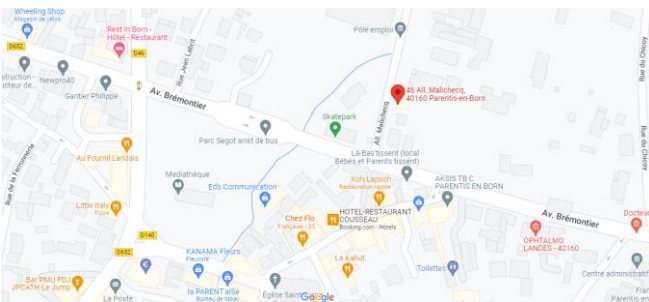

Accès par la route :

Venant de Bordeaux ou Bayonne : autoroute A63
sortie 17, puis suivre « Parentis en Born »

Venant de Arcachon : par Biscarosse ou Sanguinet

Accès par le train :

Gare d'Ychoux, puis prendre le car, ligne directe (voir
le site <https://transports.nouvelle-aquitaine.fr>)

Accès par le car :

Venant de Arcachon, Biscarosse, Mimizan : voir le site
<https://transports.nouvelle-aquitaine.fr>