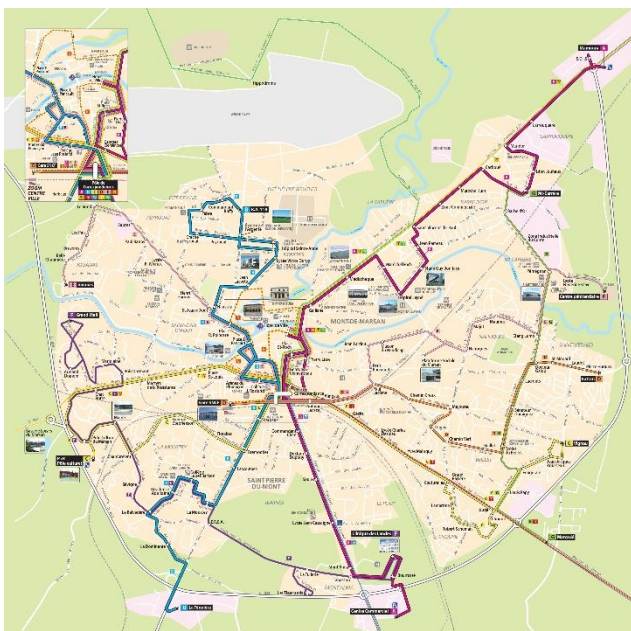

DUCOS FABIEN FORMATION

Mont de Marsan

49, allée du Refuge – 40 090 SAINT AVIT

05.58.06.15.07

Accès par la route :

Venant de Bordeaux par l'autoroute A65 : sortie 4, suivre « Mont de Marsan »

Venant de bordeaux par l'autoroute A63 et route de Sabre : suivre « Autres directions – Agen – Périgueux »

Venant de Bayonne : suivre « Autres directions – Agen – Périgueux »

Venant de Pau par l'autoroute A65 : sortie 4, suivre « Mont de Marsan »

Venant de Pau par Aires s/ l'Adour : suivre « Mont de Marsan », puis D932E « Autres directions – Agen – Périgueux »

Accès par le train :

Gare de Mont de Marsan puis bus TMA (100m de la gare), ligne A arrêt « Mamoura » (voir le site <https://reseautma.com>)