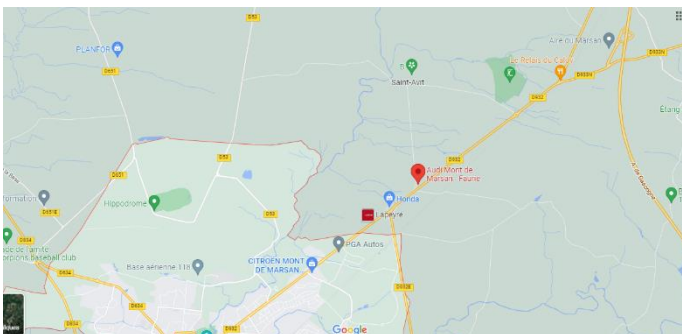

DUCOS FABIEN FORMATION

Mont de Marsan

49, allée du Refuge – 40 090 SAINT AVIT

05.58.06.15.07

Accès par la route :

Venant de Bordeaux par l'autoroute A65 : sortie 4, suivre « Mont de Marsan »

Venant de bordeaux par l'autoroute A63 et route de Sabre : suivre « Autres directions – Agen – Périgueux »

Venant de Bayonne : suivre « Autres directions – Agen – Périgueux »

Venant de Pau par l'autoroute A65 : sortie 4, suivre « Mont de Marsan »

Venant de Pau par Aires s/ l'Adour : suivre « Mont de Marsan », puis D932E « Autres directions – Agen – Périgueux »

Accès par le train :

Gare de Mont de Marsan puis bus TMA (100m de la gare), ligne A arrêt « Mamoura » (voir le site <https://reseautma.com>)