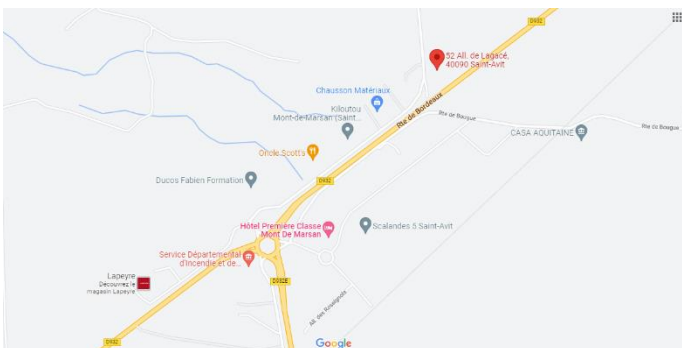

DUCOS FABIEN FORMATION

Mont de Marsan

49, allée du Refuge – 40 090 SAINT AVIT

05.58.06.15.07

Accès par la route :

Venant de Bordeaux par l'autoroute A65 : sortie 4, suivre « Mont de Marsan »

Venant de bordeaux par l'autoroute A63 et route de Sabre : suivre « Autres directions – Agen – Périgueux »

Venant de Bayonne : suivre « Autres directions – Agen – Périgueux »

Venant de Pau par l'autoroute A65 : sortie 4, suivre « Mont de Marsan »

Venant de Pau par Aires s/ l'Adour : suivre « Mont de Marsan », puis D932E « Autres directions – Agen – Périgueux »

Accès par le train :

Gare de Mont de Marsan puis bus TMA (100m de la gare), ligne A arrêt « Mamoura » (voir le site <https://reseautma.com>)